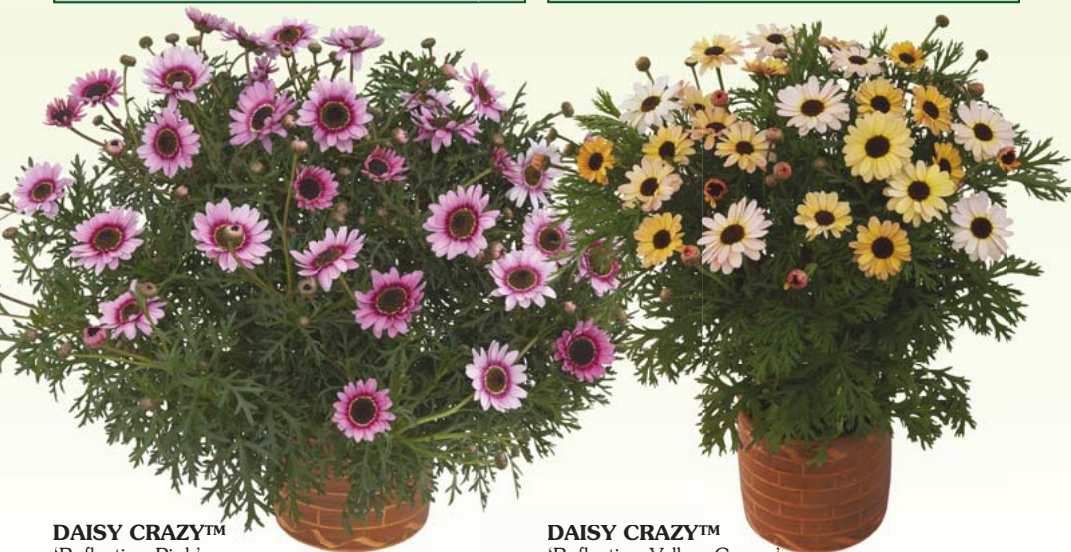

DAISY CRAZY™
'Reflection Yellow Cream'

DAISY CRAZY™ | 235 | **Summersong Dark Rose - DANF11**

FLEUR: rose intense, double, pomponette.

FEUILLE: vert, large.

CROISSANCE: compacte.

nanifiant ●●● croissance ●●● précocité ●●●

DAISY CRAZY™
'Reflection Pink'